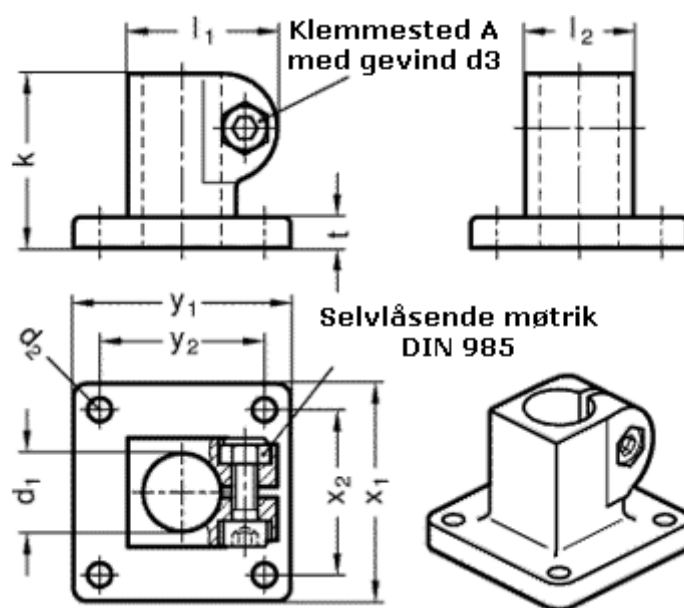

Varenummer: 20162B122BL
 Beskrivelse: E+G
 Fod rørholder GN162-B12-2-BL

Mål

d1 = B12
 d2 = 5.5
 d3 = M 6
 k = 40
 l1 = 34.5
 l2 = 25
 t = 7

x1 = 50
 x2 = 38
 y1 = 50
 y2 = 38

Vippehåndtag = GN 911-M6-22 skal bestilles separat